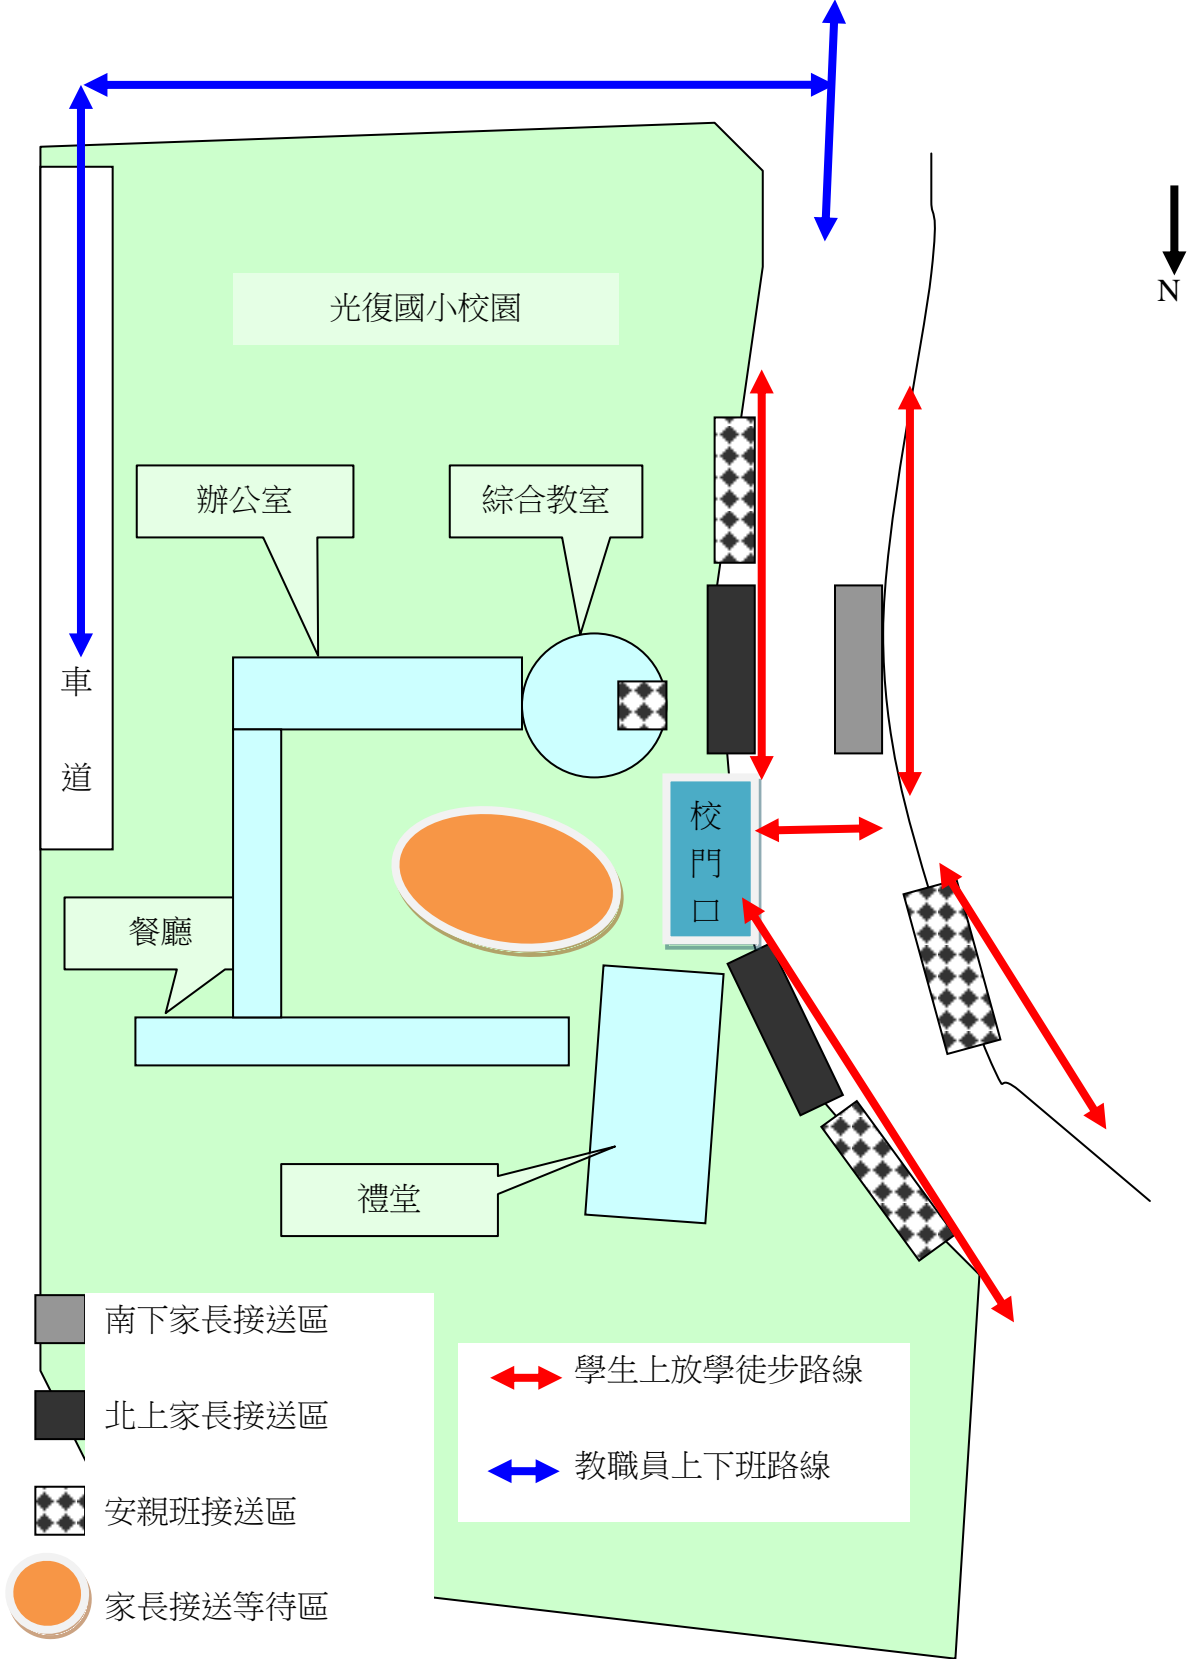

南投縣光復國小家長接送區設置完善與運作良好

說明：家長接送區在校門口外接送。

說明：家長接送區在校門口外接送，家長車子停在學生徒步上放學的路邊等待。

南投縣光復國小家長接送區設置完善與運作良好

南投縣光復國小通學環境及校內人車動線規劃

南投縣光復國小通學環境及校內人車動線規劃圖