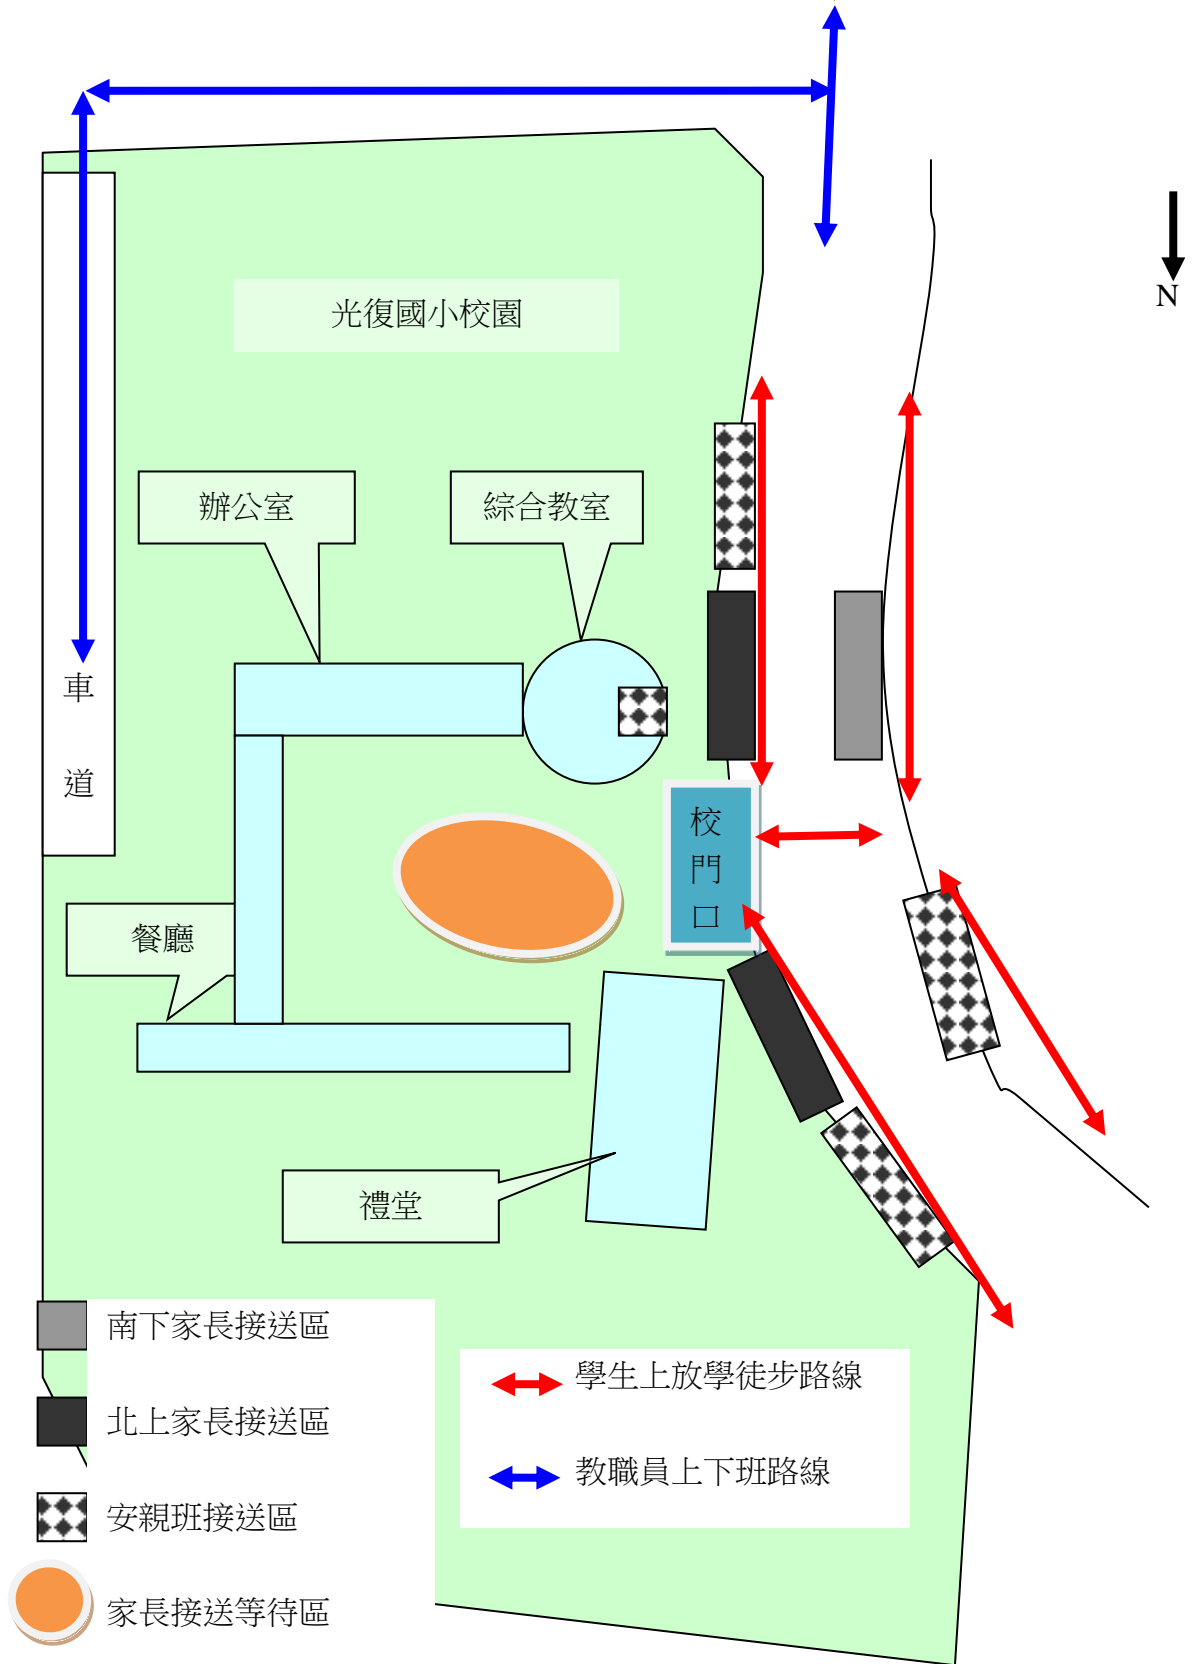

南投縣光復國小通學環境及校內人車動線規劃

南投縣光復國小通學環境及校內人車動線規劃圖