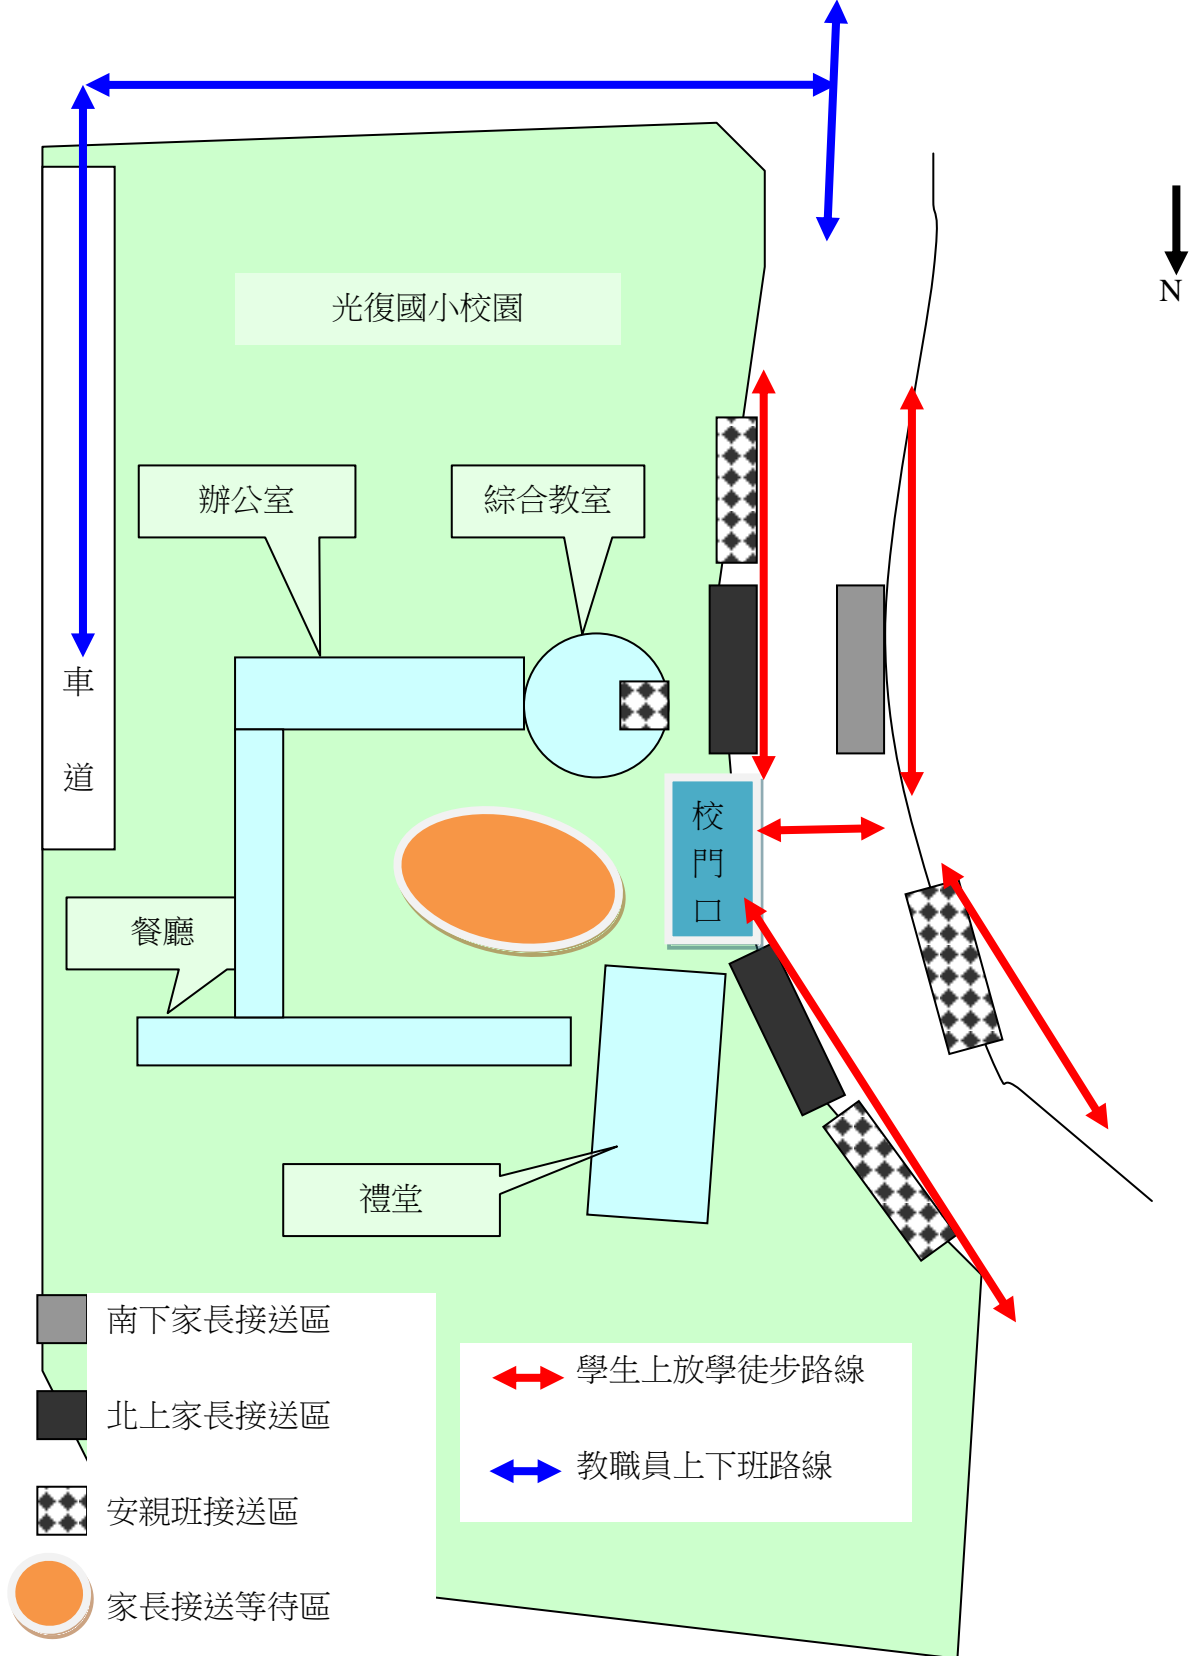

南投縣光復國小鼓勵學生步行進出校園

對象：家長

說明：於親師座談時提醒和告知家長可多鼓勵學生走路上學，或陪伴孩子走路上學。

對象：學生

說明：於開學第一週全校路隊組訓，讓學生步行至校外一小段路走路上放學，家長再徒步路線馬路邊等待。

南投縣光復國小鼓勵學生步行進出校園

南投縣光復國小通學環境及校內人車動線規劃

南投縣光復國小通學環境及校內人車動線規劃圖